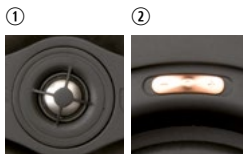

SQ2060

Met een bijna frame-loze grille van 1 millimeter en een dikte van net geen 5 millimeter maakt hij komaf met de hedendaagse normen. De titanium driver met neodmium magneet en gepatenteerde® ophanging kun je naar eigen smaak bijsturen. De Intiimi-reeks zuivert het signaal van de versterker via een geavanceerde scheidingsfilter en een correctiefilter. Frontplaat en basket zijn uit één stuk gegoten en reduceren zo de resonantie. Deze SQ2060 is strak en bijzonder krachtig. Warm en flexibel en inzetbaar in grote en kleine ruimtes. Hij is tevens geschikt voor home cinemasets op hoog niveau.

- ① richtbare tweeter in een akoestische schelp
- ② manuele treble regeling

Een luidspreker onderscheidt zich door niet op te vallen. Laat dit nu net het DNA van de SQ2060 zijn.

TECHNISCHE GEGEVENS

bereik	<50 m ²
systeem	2-weg coaxiaal
woofer	6" neodmium
tweeter	1" neodmium titanium dome
versterkervermogen	40 - 140 W (aanbevolen)
gevoeligheid	87 dB
impedantie	4 - 8 Ω
frequentiebereik	58 Hz - 20 kHz
afm. uitsnit (h x b)	210 x 210 mm
afm. (h x b x d)	235 x 235 x 100 mm
gewicht / stuk	1,8 kg
samenstelling	ABS / metalen grille
kleur	wit
eigenschappen	overschilderbare grille
opties	akoestische kit (KITSQ3) flush mount kit (FLKIT SQ2060)